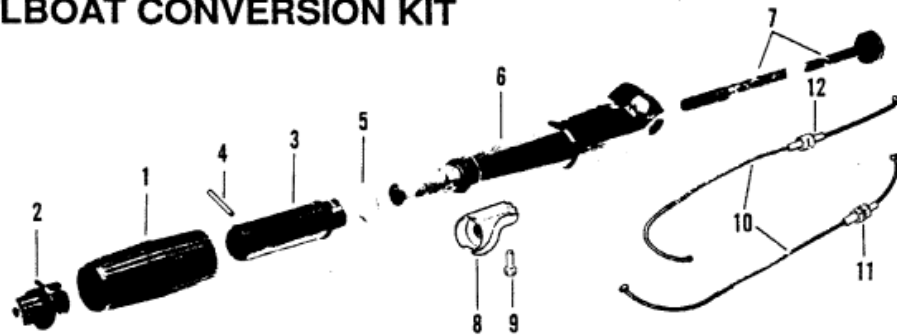

SAILBOAT CONVERSION KIT

Parts List

Ref	Class	Part	Description	Qty	Comment	Footnote
		87144A 2	SAIL BOAT CONVERSION KIT	1		
1		60854	GRIP	1		
2		77237	CAP	1		
3		77238A 1	HANDLE	1		
4	17	31656	PIN	1		
5	12	62252	WASHER	1		
6		87144	ARM	1		
7		97379 1	SHAFT	1		
8		77203	BLOCK	1		
9	10	69069	SCREW	1		
10		86210	CABLE	2		
11	12	37998	WASHER	4		
12	11	21825	NUT	4		